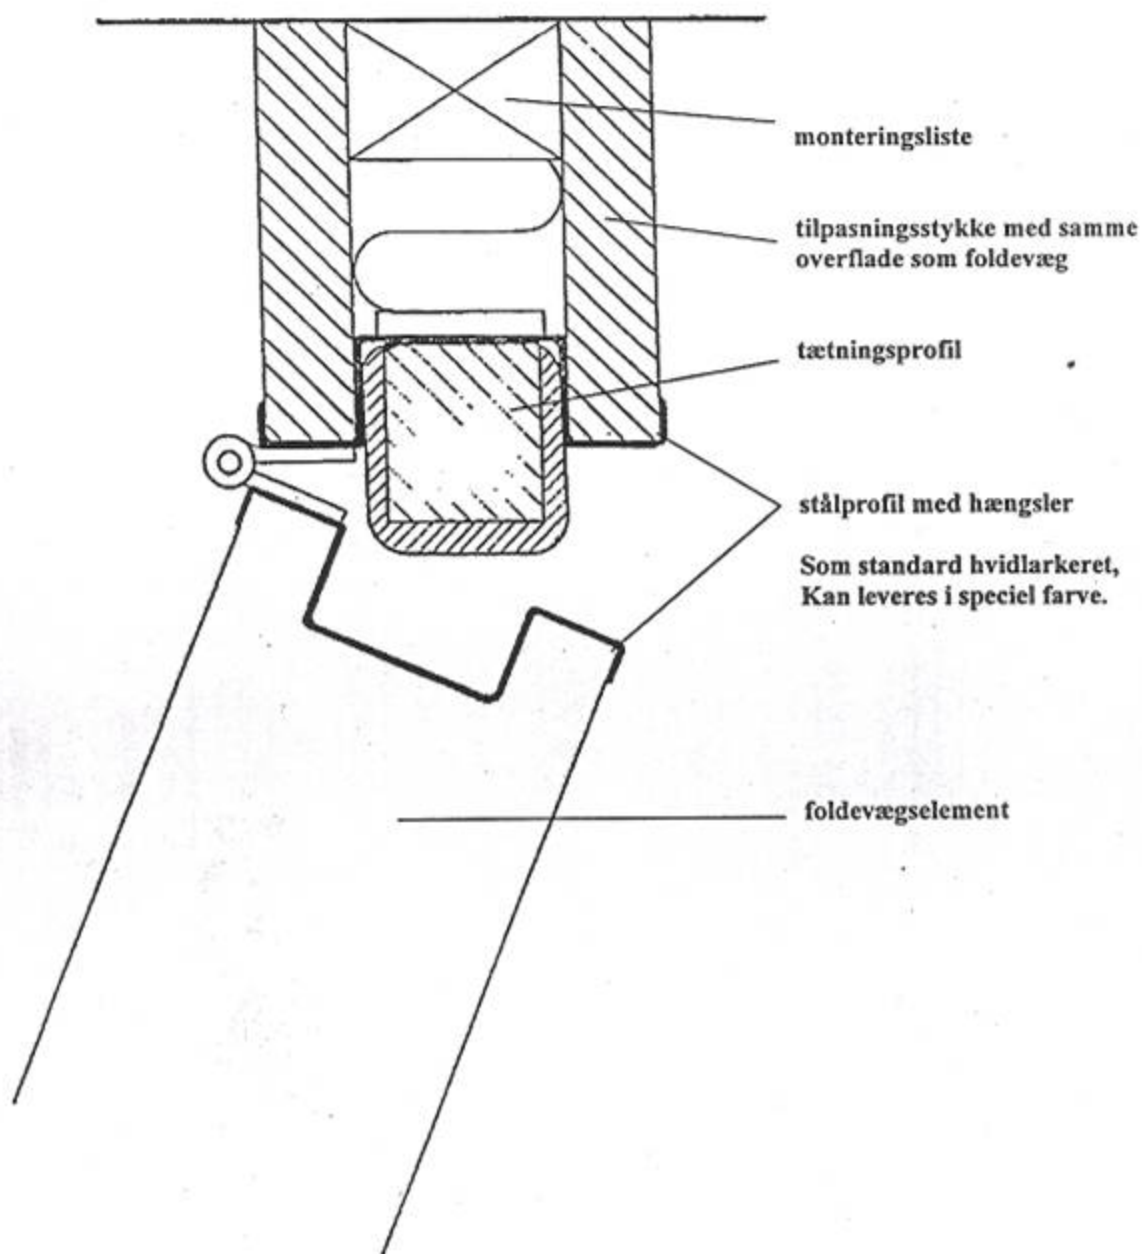

Vandret snit i sidekarm ved parkeringside

monteringsliste

tilpasningsstykke med samme
overflade som foldevæg

tætningsprofil

stålprofil med hængsler

Som standard hvidlakeret,
Kan leveres i speciel farve.

foldevægselement

Tegning nr: 580208-4