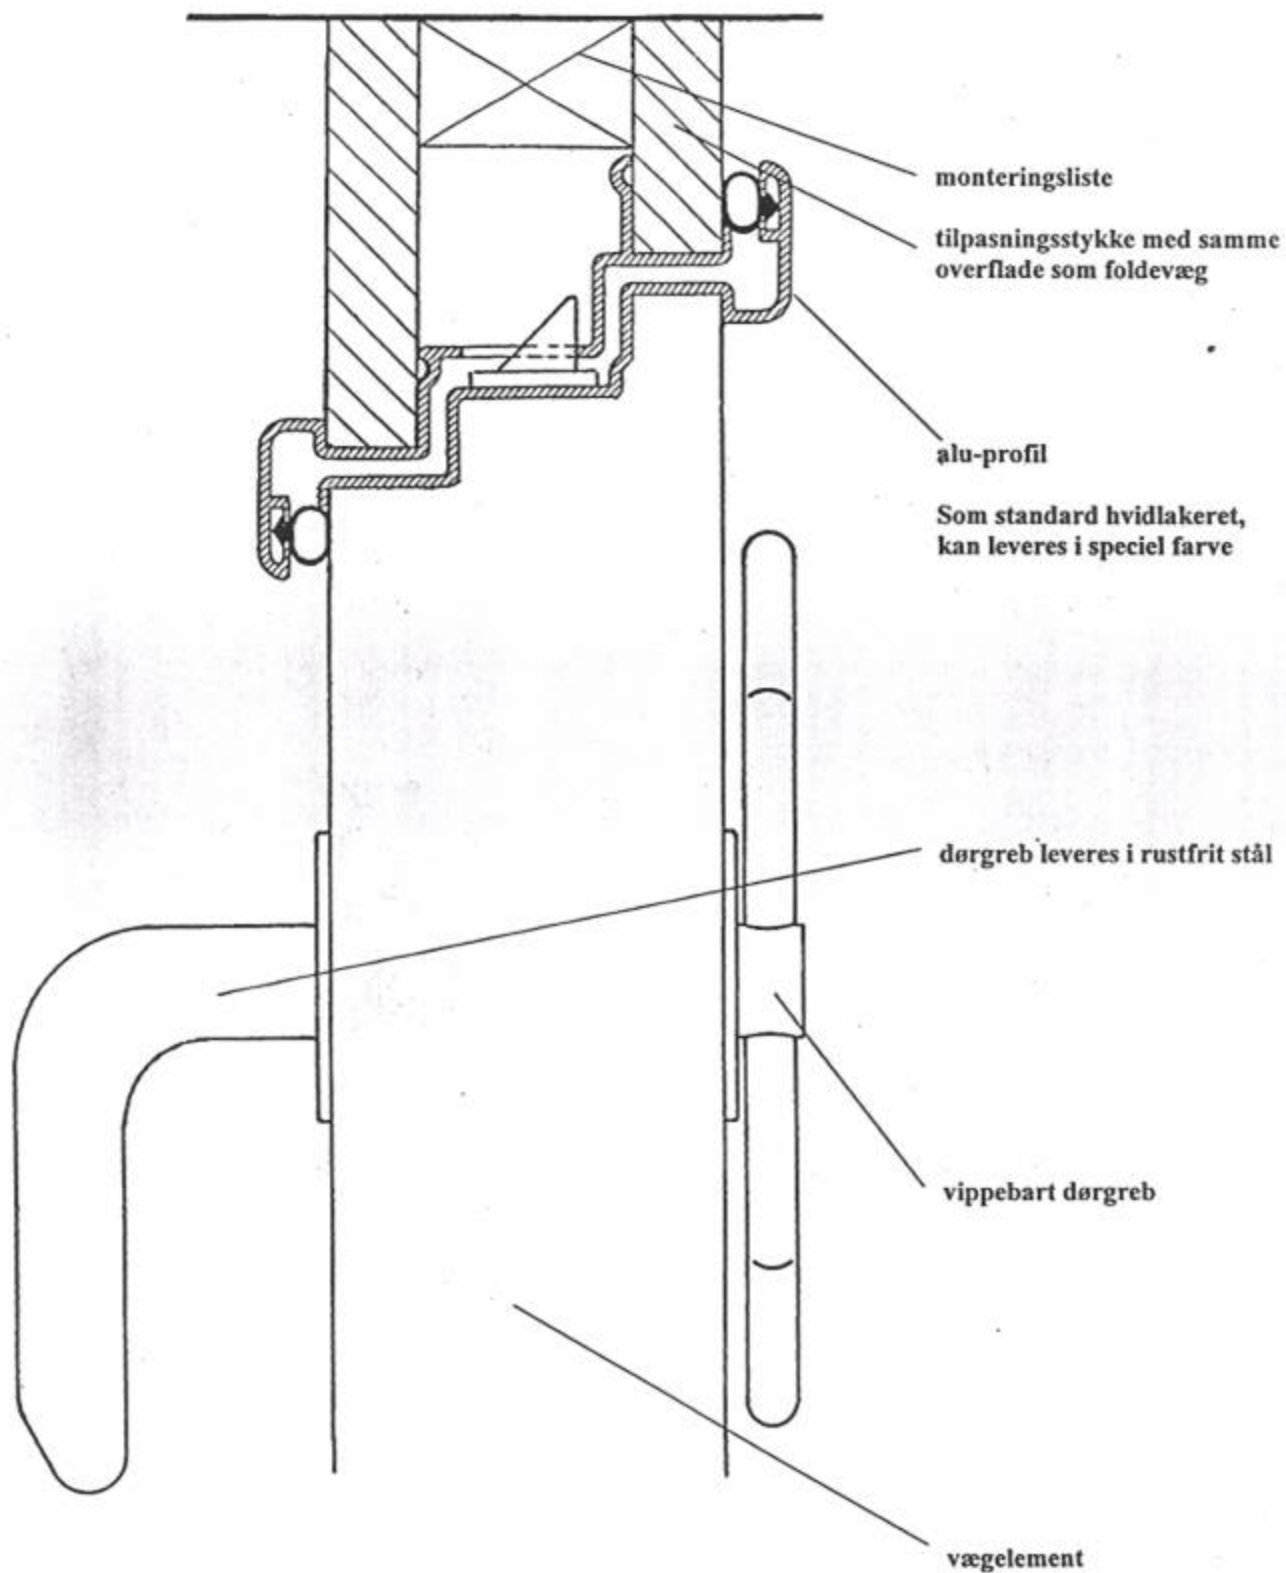

Vandret snit i sidekarm med døranslag

Tegning nr: 500208-5