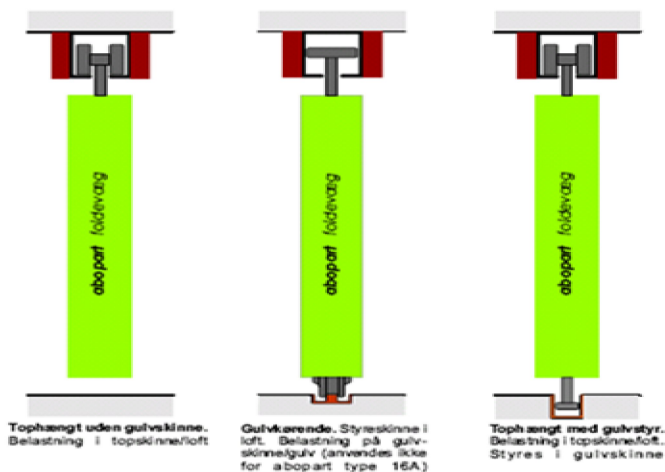

abopart® Foldevægssystem 38A – 42A – 45A

Fastgørelses- og løbeskinneprincipper

Fastgørelsesprincipper:

Fastgørelsessystemer:

Skinneprofil og fastgørelse:

Topskinne Aluminium 80 x 50mm

Beskr.38-45 DK/Feb.10